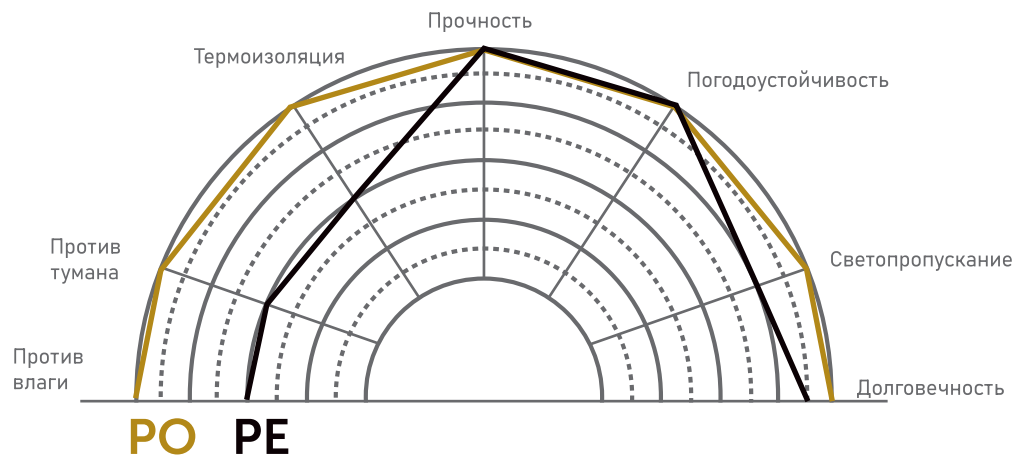

ПЛЁНОЧНОЕ ПОКРЫТИЕ КОРЕЯ ТАЕКВАНГ

40 лет опыта
Защитная пленка с логотипом Страуса

5 слоев

Водоотталкивающий
Термический
Спец. покрытие
Клей
Гидрофильное

Характеристики

PO и PE пленка обеспечивает надежную защиту растений, высокий уровень светопропускания, равномерное рассеивание света. Обладает высокими прочностными характеристиками.