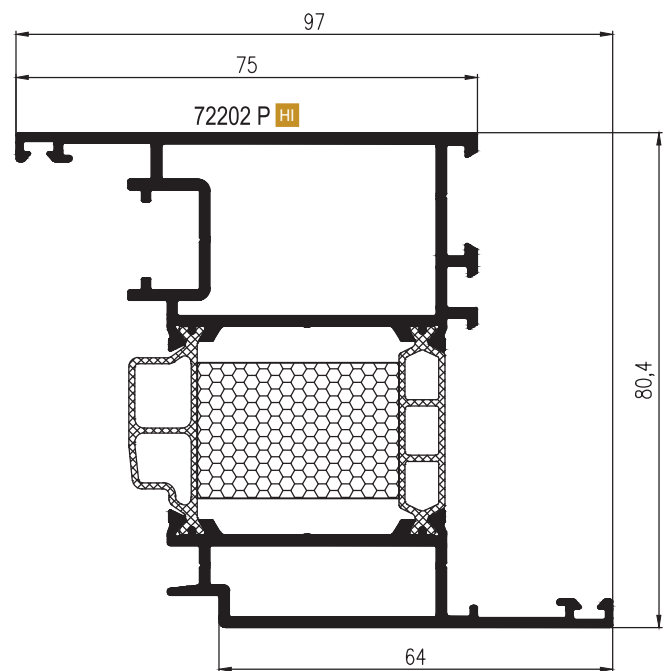

ASG 72

ТЕПЛАЯ
СЕРИЯ

Профиль рамы 72104 / 72104 HI

Профиль импост 72103 / 72103 HI

СИСТЕМА АЛЮМИНИЕВЫХ ПРОФИЛЕЙ

Профиль усиленного импоста 72150 / 72150 HI

Профиль створки «ЕВРОПА3»

Профиль створки «ПВХ ПА3»