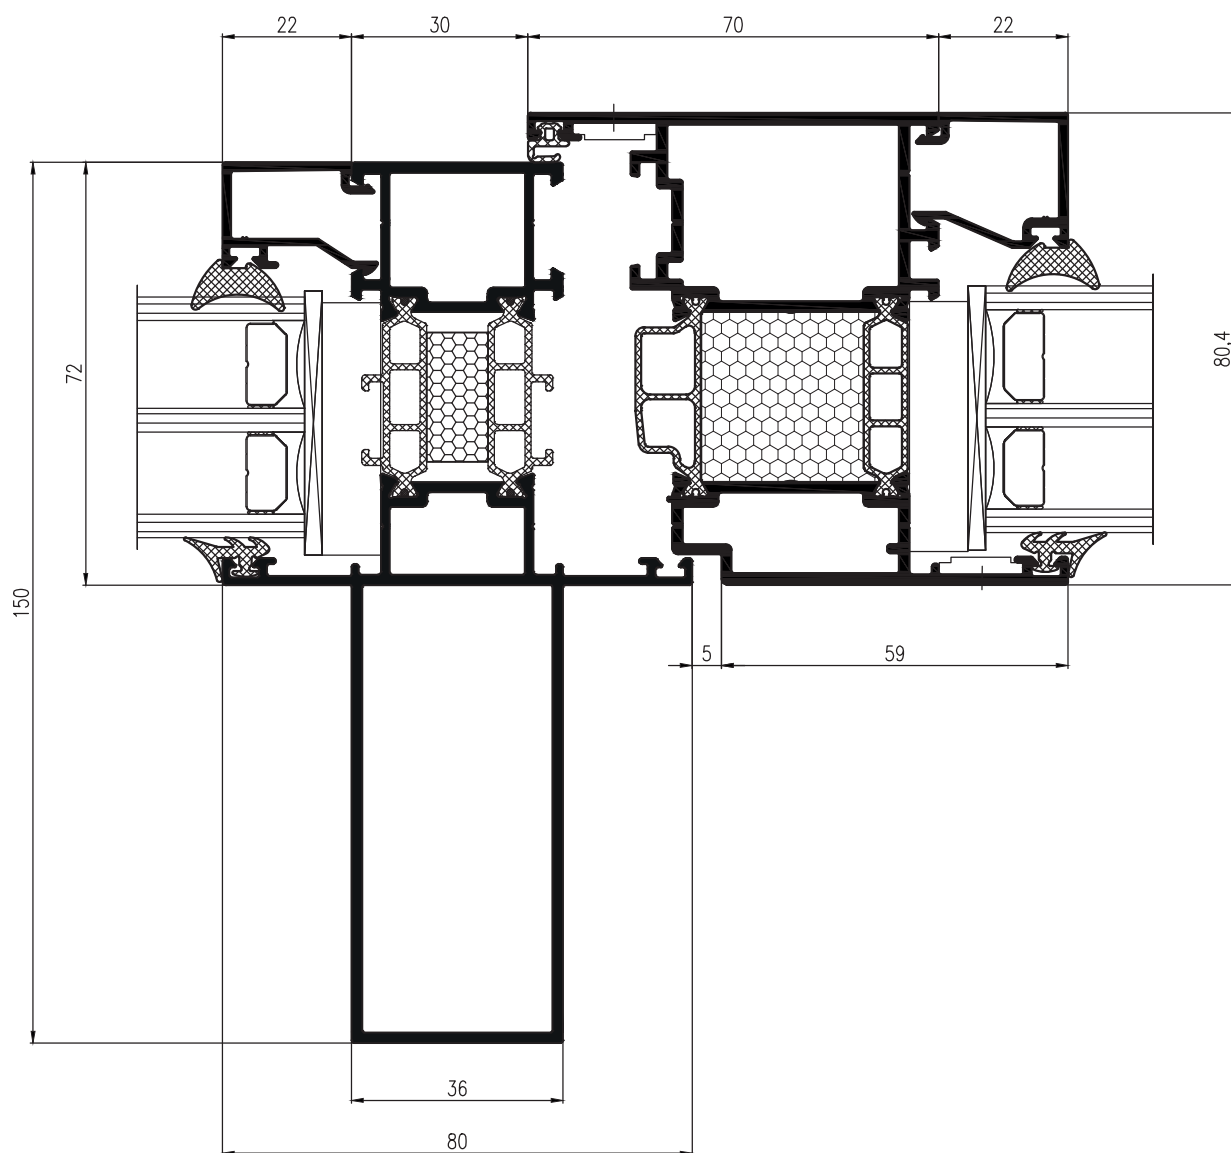

СИСТЕМА АЛЮМИНИЕВЫХ ПРОФИЛЕЙ