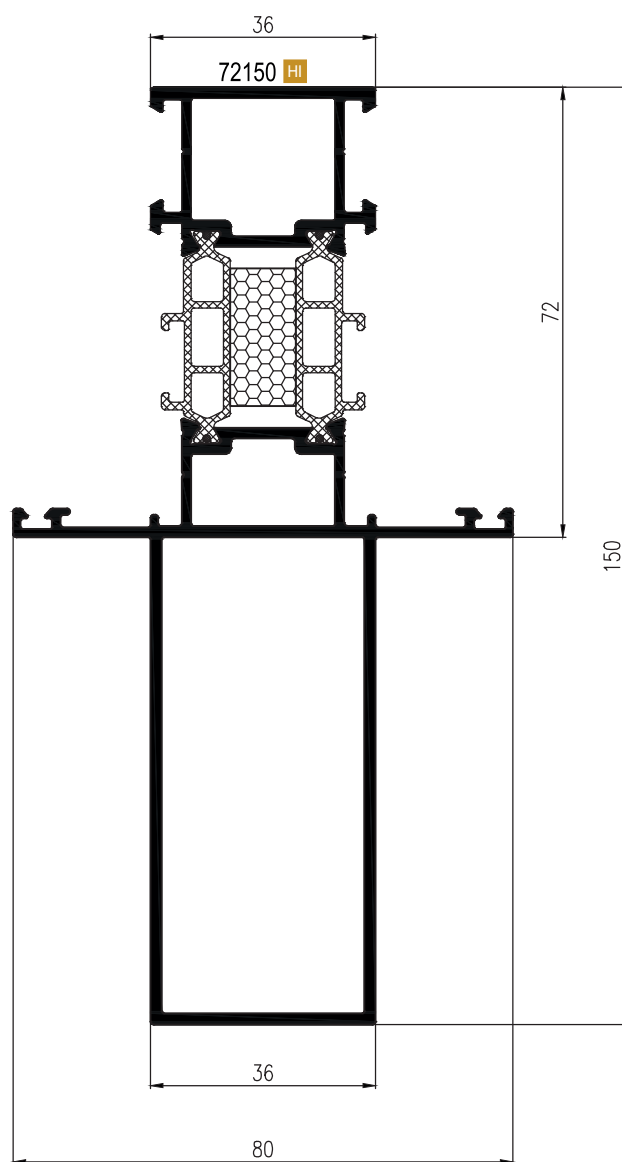

ASG 72

ТЕПЛАЯ
СЕРИЯ

Профиль рамы 72104 / 72104 HI

Профиль импост 72103 / 72103 HI

СИСТЕМА АЛЮМИНИЕВЫХ ПРОФИЛЕЙ

Профиль усиленного импоста 72150 / 72150 HI

Профиль створки «ЕВРОПА3»

Профиль створки «ПВХ ПА3»