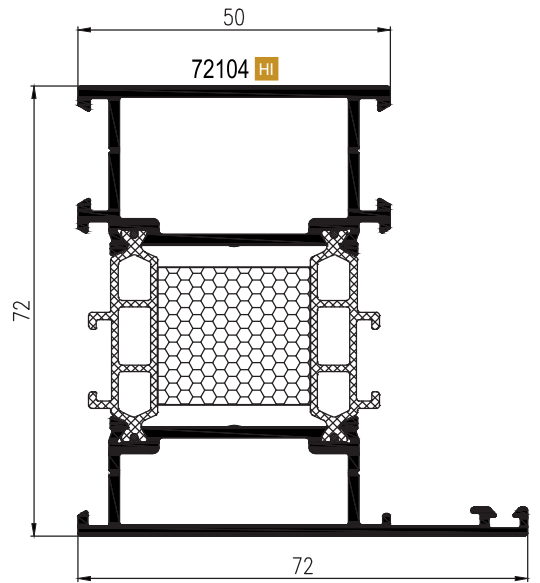

ASG 72

ТЕПЛАЯ
СЕРИЯ

Профиль рамы 72104 / 72104 HI

Профиль импост 72103 / 72103 HI

СИСТЕМА АЛЮМИНИЕВЫХ ПРОФИЛЕЙ

Профиль усиленного импоста 72150 / 72150 HI

Профиль створки «ЕВРОПА3»

Профиль створки «ПВХ ПА3»