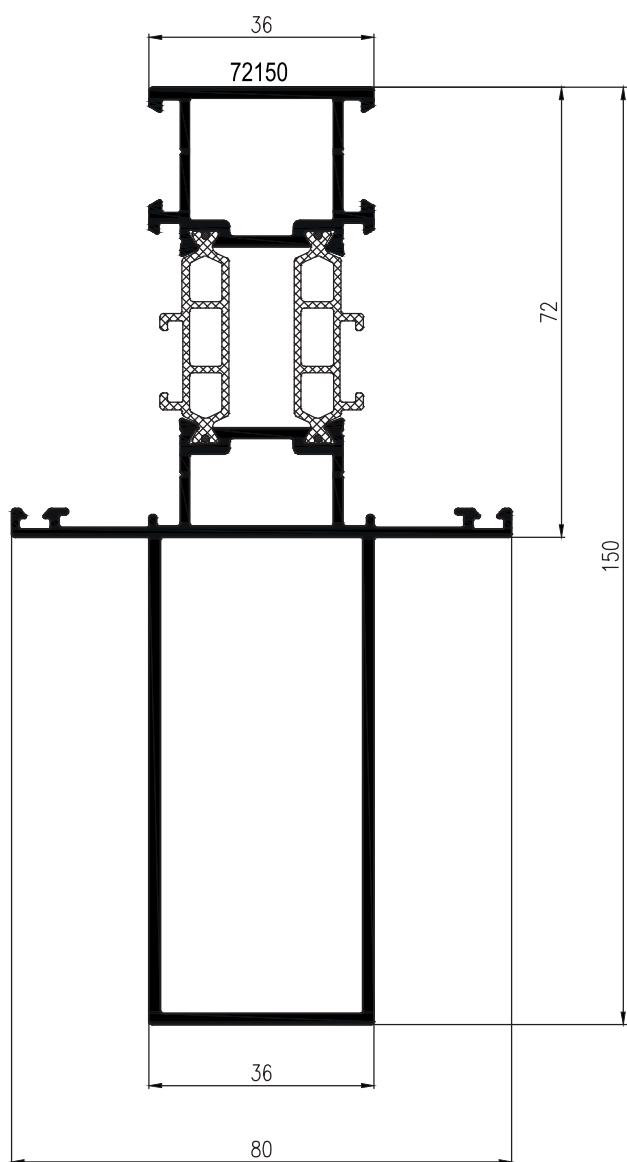

ASG 72

ТЕПЛАЯ
СЕРИЯ

Профиль рамы 72104 / 72104 HI

Профиль импост 72103 / 72103 HI

СИСТЕМА АЛЮМИНИЕВЫХ ПРОФИЛЕЙ

Профиль усиленного импоста 72150 / 72150 HI

Профиль створки «ЕВРОПА3»

Профиль створки «ПВХ ПА3»