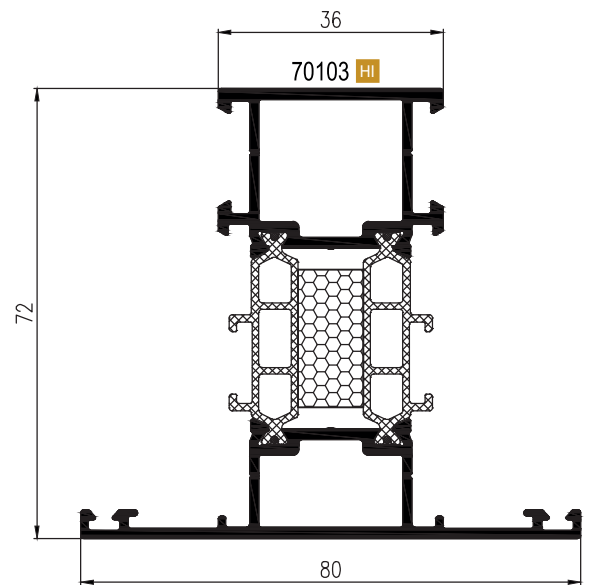

ASG 72

ТЕПЛАЯ
СЕРИЯ

Профиль рамы 72104 / 72104 HI

Профиль импост 72103 / 72103 HI

СИСТЕМА АЛЮМИНИЕВЫХ ПРОФИЛЕЙ

Профиль усиленного импоста 72150 / 72150 HI

Профиль створки «ЕВРОПА3»

Профиль створки «ПВХ ПА3»