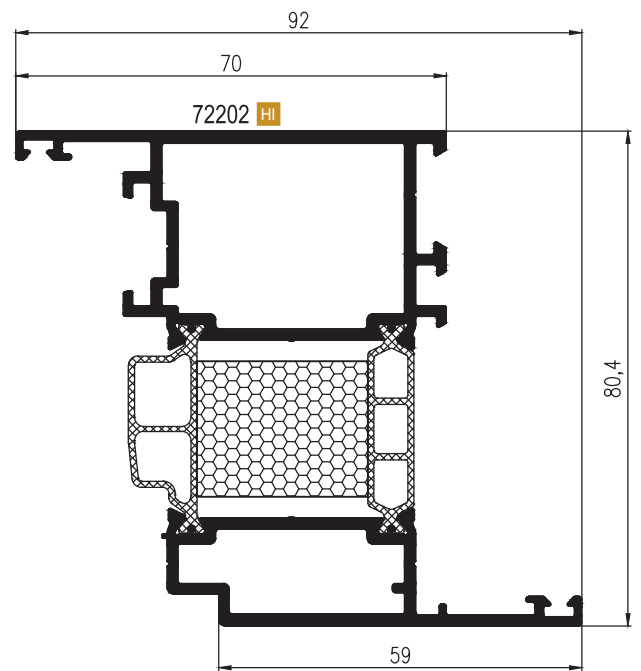

ASG 72

ТЕПЛАЯ
СЕРИЯ

Профиль рамы 72104 / 72104 HI

Профиль импост 72103 / 72103 HI

СИСТЕМА АЛЮМИНИЕВЫХ ПРОФИЛЕЙ

Профиль усиленного импоста 72150 / 72150 HI

Профиль створки «ЕВРОПА3»

Профиль створки «ПВХ ПА3»